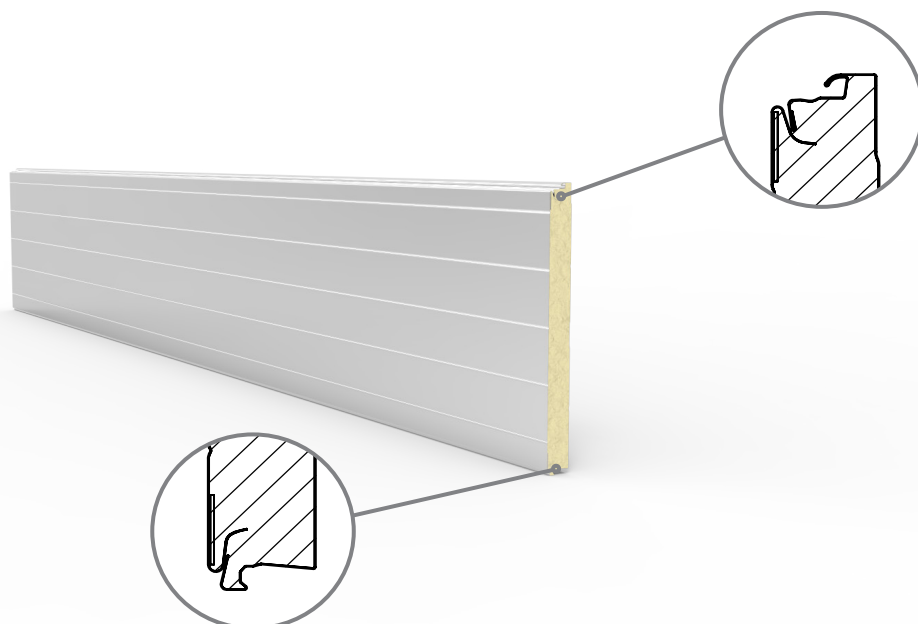

EKWIWALENT PANELU CRAWFORD

Szanowny Kliencie,

Po sukcesie związanym z wprowadzeniem do naszego portfolio ekwiwalentu panelu Hörmann (Produkt info 181) wprowadzamy kolejny rodzaj, który rozszerzy naszą szeroką ofertę paneli. Tym razem jest to najpopularniejszy wariant - ekwiwalent panelu Crawford - typ 342, kod 901.

Dysponujemy panelami stalowymi o wysokości 500 mm, grubości 42 mm oraz o długości do 6100 mm. Podstawowa wersja kolorystyczna to RAL 9010/9010, struktura zewnętrzna Stucco.

Możemy dostarczyć Państwu panel jako:

- panel nielistwowany
- sekcję dolną
- sekcję środkową
- sekcję górną

Gotowe sekcje osadzone są na ocynkowanych blachach bocznych. Dolna uszczelka jest identyczna wizualnie i konstrukcyjnie z oryginalną uszczelką Crawford. Sekcja górna wykończona została listwą aluminiową, dopasowaną do szerokości panelu wraz z górną uszczelką.

W chwili obecnej oferujemy panele bez możliwości opcjonalnego wyposażenia tj. okna, uchwyty i zewnętrzne drzwi wejściowe.

Opcjonalnie oferujemy także lakierowanie paneli na jakikolwiek kolor ze wzornika RAL, NCS oraz DB.

Już teraz możecie Państwo zamówić panele w naszym e-sklepie z częściami:

<http://aftersales.toors.cz>